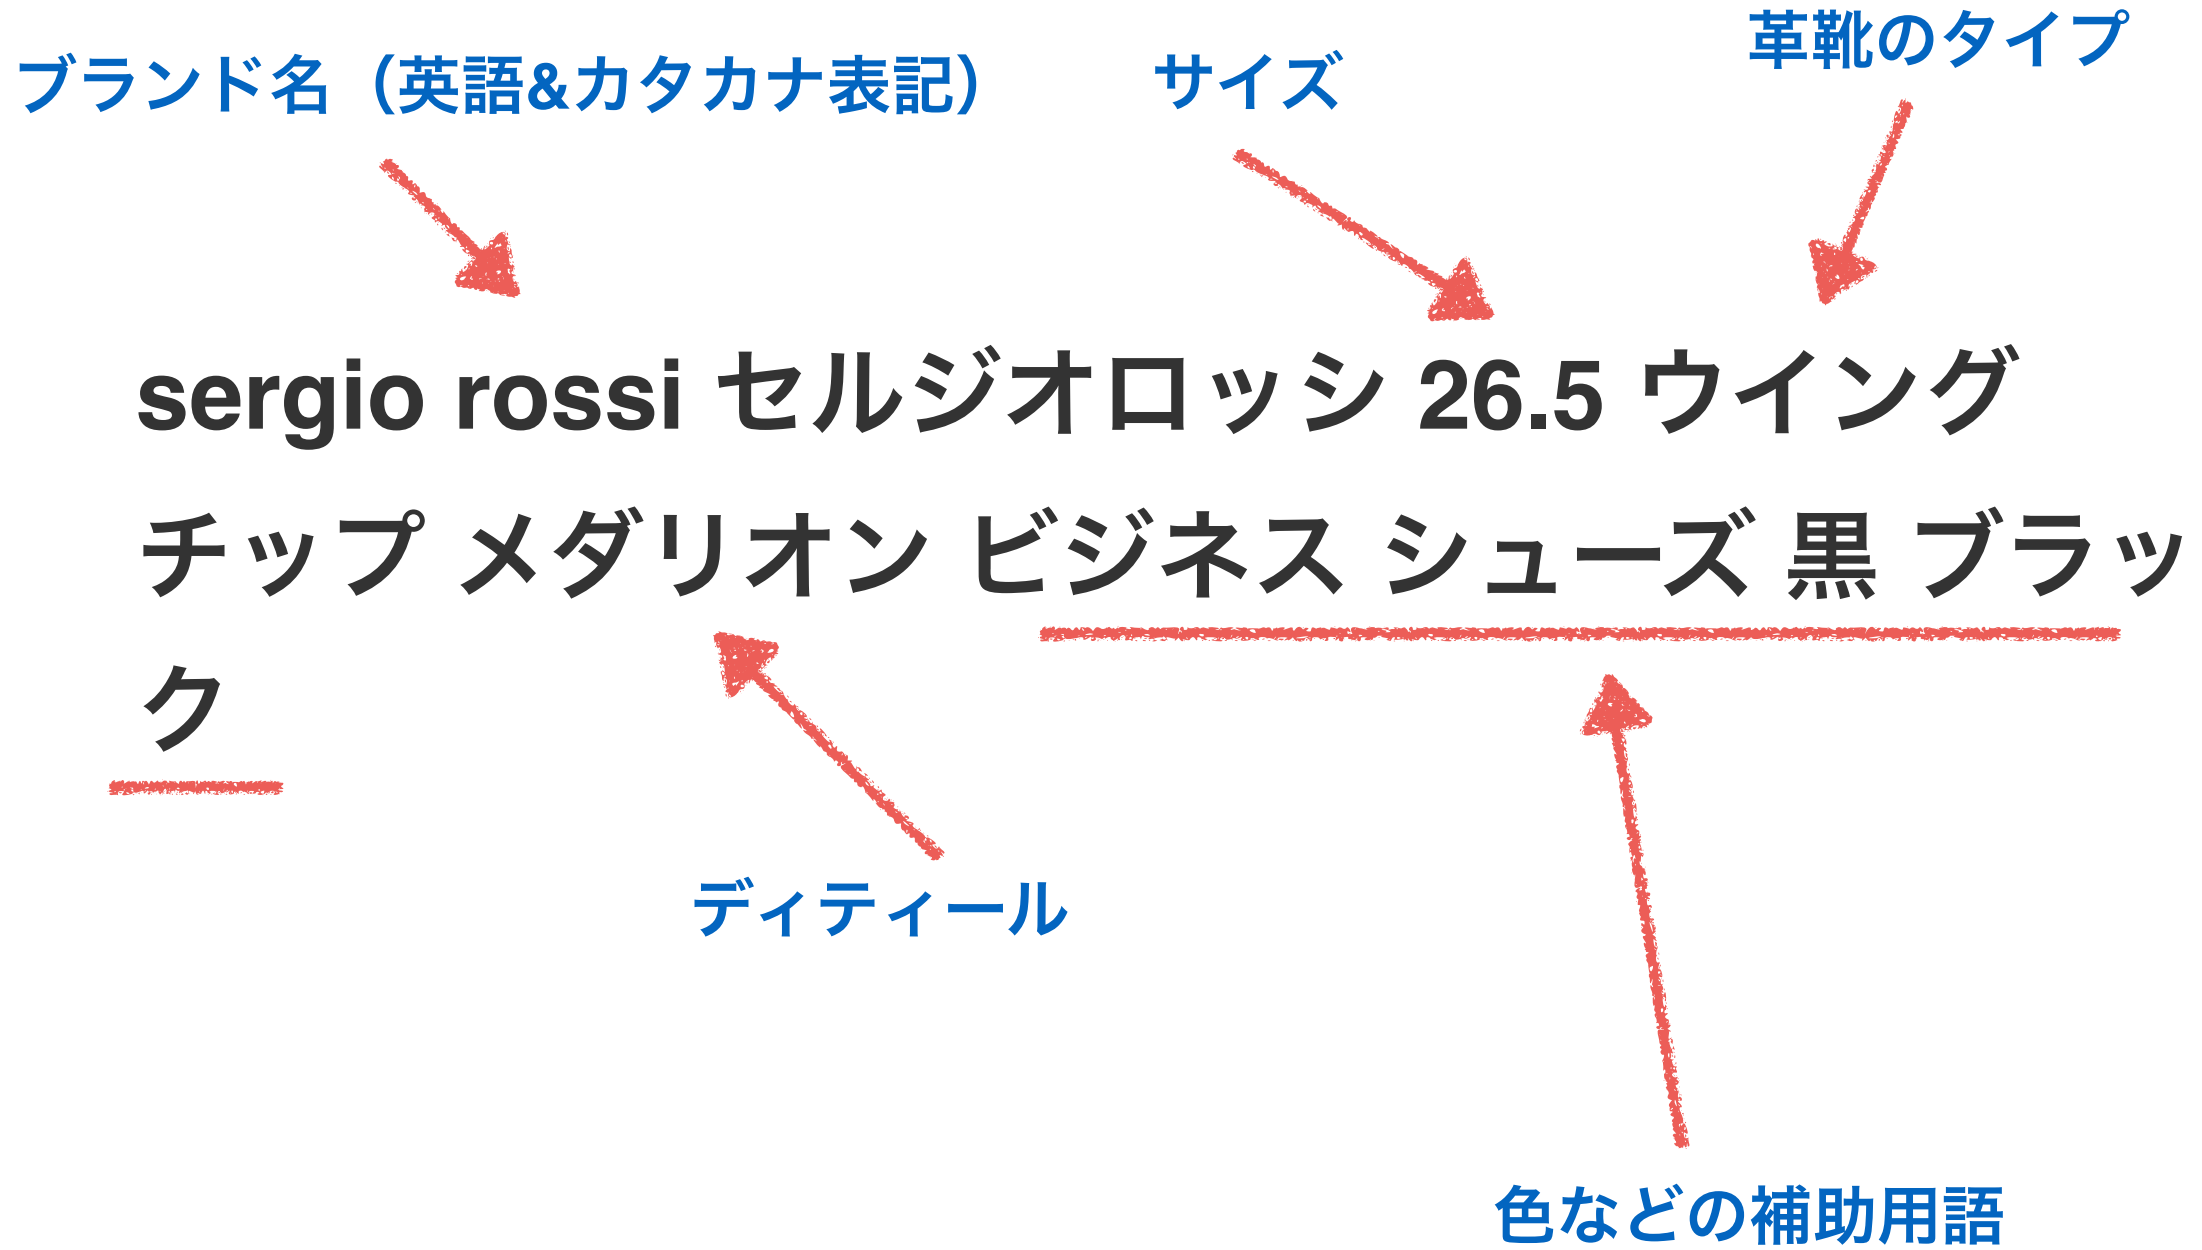

タイトルテンプレート